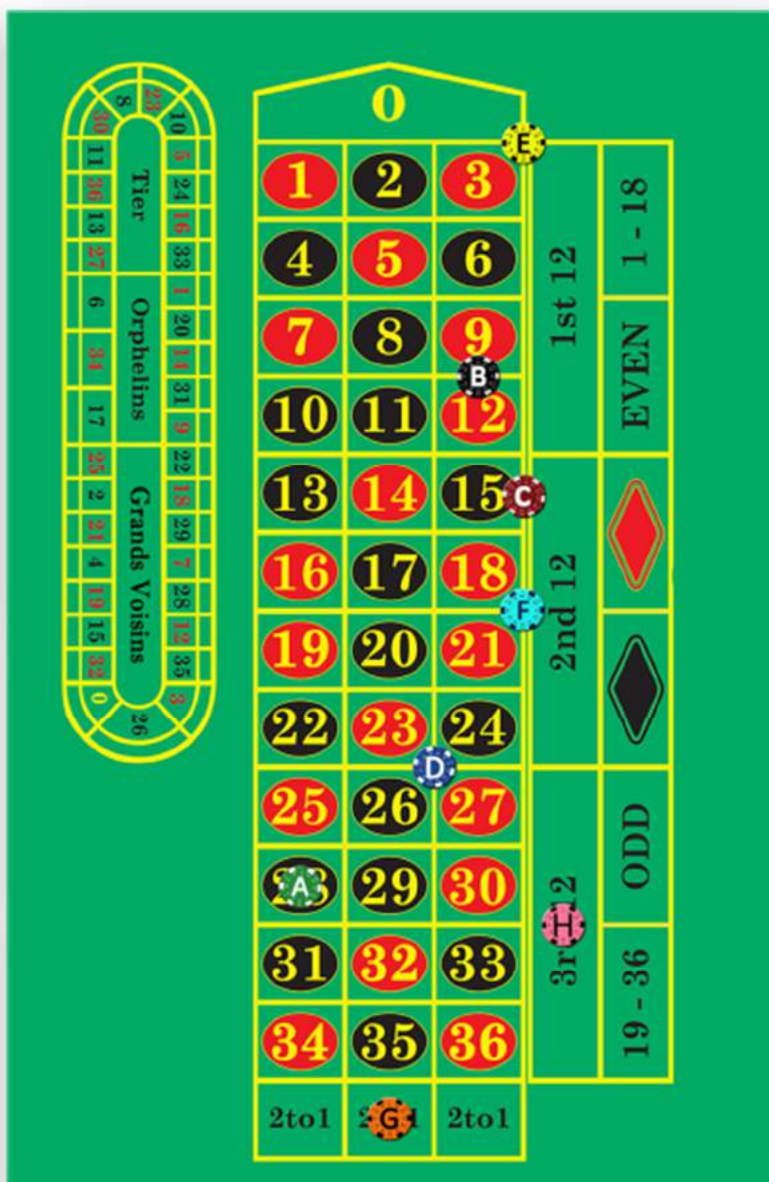

Casino & Luxury Resort

Avenue Hédi Chaker località Corniche
4000 Sousse Tunisia,

Per Informazioni +216.73.227.500